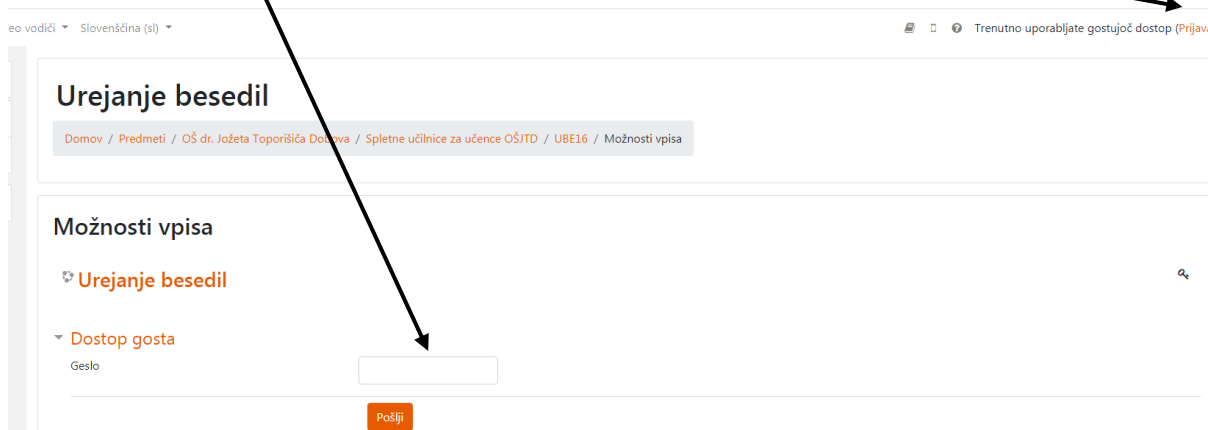

## NAVODILA ZA PRIJAVO V SPLETNE UČILNICE

Na šolski spletni strani <https://www.osdobova.si/> izberi **SPLETNE UČILNICE**

nato izbereš **Spletne učilnice**

Odpre se nov zavihek, kjer izbereš spletno učilnico.

Nato vneseš geslo ali pa se vpišeš v spletno učilnico izbranega predmeta, tako da v zgornjem desnem kotu klikneš **Prijava**

Izberesh šolo. Najlažje jo najdeš, če vpišeš Dobova. Izberesh ponujeno ime šole.